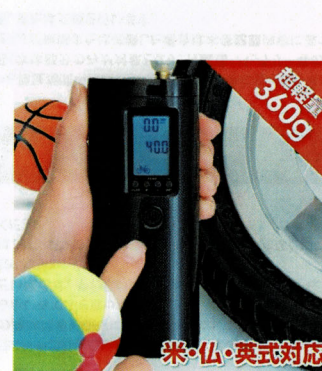

※別売りオプション(以下)
 USB-充電ACソケット
 ※仕様及び価格は、改良のために予告なく変更することがあります。

収納ケース付き

5種のアタッチメントが付属するのでほとんどの空気入れに使用可能!

5. トラブルシューティング

- ・電源が入らない
バッテリーが充電されているか確認してください。充電を5~10分行い、その後再度お試しください。
- ・充電中は電源が入るのに、USB充電ケーブルを外すと電源が入らない
満充電状態、または電池残量がない状態で保管していたことにより、電池の性能や寿命が低下しているおそれがあります。何回か充放電を繰り返すことで、回復することがあります。充電液晶表示の充電メモリーを確認下さい。